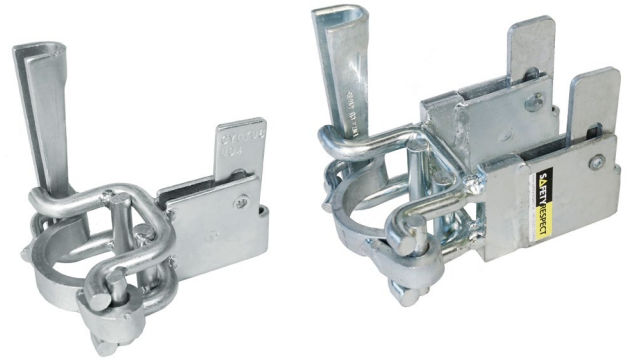

PART NO. 919014, 919015, 919016

# BARRIER BRACKET WEDGE COUPLER

Räckeshållare killekoppling | Rekkverksholder kilekobling | Tureklo laikiklis, pleištinė mova | Baryer braketi kelepçesi | Keilhalterung

-  L: 145/145/160 mm
-  W: 120 mm
-  H: 128 mm
-  1,1/1,1/1,7 kg
-  Steel + Zn (hot dip galvanized)
-  EN13374 – ABC/ABC/A

-  1,03 × 0,91 × 0,65 m
-  405/405/380 kg
-  330/330/200 pcs