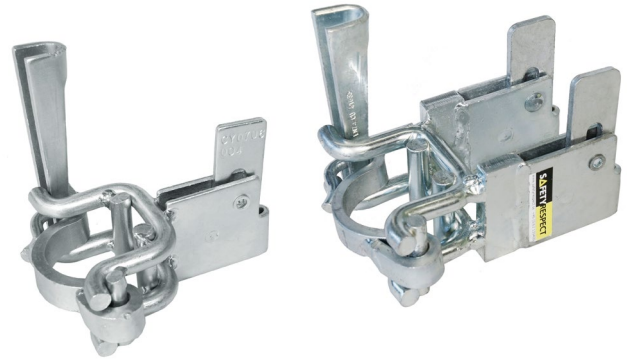

PART NO 919014, 919015, 919016

BARRIER BRACKET WEDGE COUPLER

Räckeshållare killkoppling | Rekkverksholder kilekobling | Tureklo laikiklis, pleištinė mova | Baryer braketi kelepçesi

-  L: 145/145/160 mm
-  W: 120 mm
-  H: 128 mm
-  1,1/1,1/1,7 kg
-  Steel + Zn (hot dip galvanized)
-  EN13374 – ABC/ABC/A

-  1,03 × 0,91 × 0,65 m
-  405/405/380 kg
-  330/330/200 pcs

919014

919015

919016