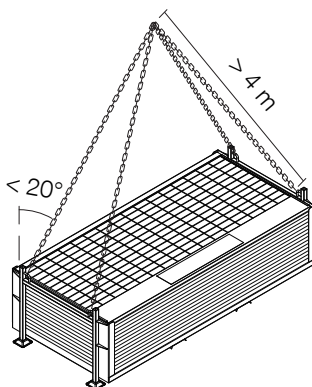

PART NO. 981109

BARRIER STILLAGE 2,6

Näthäck 2,6 | Nettstativ 2600 | Tinkliniu atitvaru padeklas 2,6 | Baryer palet 2,6 | Barrierschleuse 2,6

-  L: 2790 mm
-  W: 1245 mm
-  H: 840 mm
-  100 kg
-  Steel + Powder coating