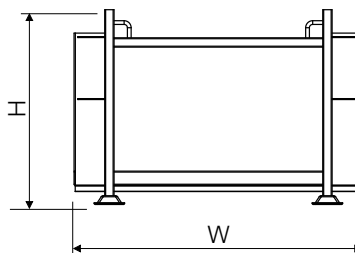

PART NO. 981109

BARRIER STILLAGE 2,6

Näthäck 2,6 | Nettstativ 2600 | Tinkliniu atitvaru padeklas 2,6 | Baryer palet 2,6 | Barrierschleuse 2,6

-  L: 2790 mm
-  W: 1245 mm
-  H: 840 mm
-  100 kg
-  Steel + Powder coating