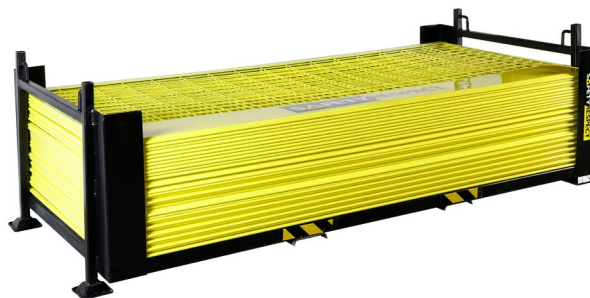

PART NO. 981109

BARRIER STILLAGE 2,6

Näthäck 2,6 | Nettstativ 2600 | Tinkliniu atitvaru padeklas 2,6 | Baryer palet 2,6 | Barrierschleuse 2,6

-  L: 2790 mm
-  W: 1245 mm
-  H: 840 mm
-  100 kg
-  Steel + Powder coating

MAX 5