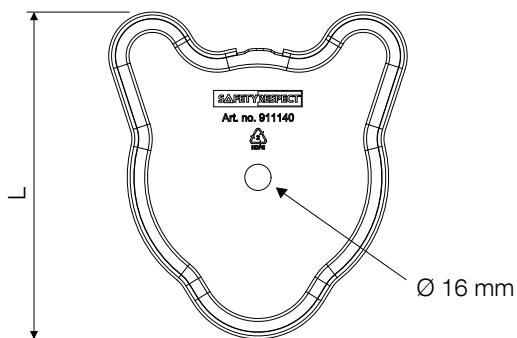

PART NO. 911140

CAST PROTECTION

Gjutskydd | Støpebeskyttelse | Guss-Schutz

-  L: 199 mm
-  W: 182 mm
-  H: 56 mm
-  0,06 kg
-  HDPE

-  1,20 × 0,8 × 0,74 m
-  115 kg
-  1000 pcs

Alt. I

Alt. II