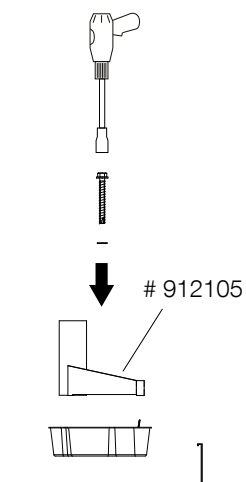

PART NO. 911140

CAST PROTECTION

Gjutskydd | Støpebeskyttelse | Guss-Schutz

-  L: 199 mm
-  W: 182 mm
-  H: 56 mm
-  0,06 kg
-  HDPE

-  1,20 × 0,8 × 0,74 m
-  115 kg
-  1000 pcs

Alt. I

Alt. II