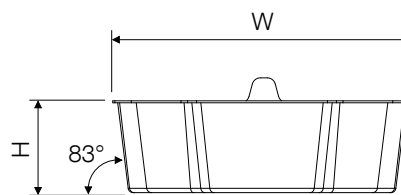

PART NO. 911140

CAST PROTECTION

Gjutskydd | Støpebeskyttelse | Guss-Schutz

-  L: 199 mm
-  W: 182 mm
-  H: 56 mm
-  0,06 kg
-  HDPE

-  1,20 × 0,8 × 0,74 m
-  115 kg
-  1000 pcs

Alt. I

Alt. II