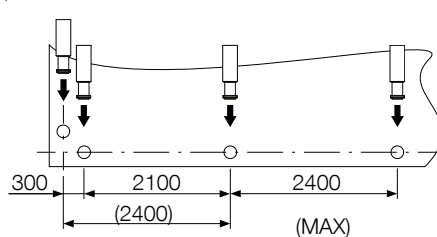

PART NO. 911110

POST 1,3

Stolpe 1,3 | Stolpe 1300 | Statramstis 1,3 | Pfosten 1,3 m

- Ø: 48,3 mm
- H: 1240 mm
- 3,6 kg
- Steel + Zn (hot dip galvanized)
- EN13374 – ABC

- 1,3 × 0,91 × 0,65 m
- 380 kg
- 100 pcs

A, B

C