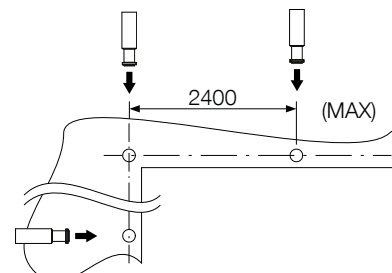

PART NO. 911110

POST 1,3

Stolpe 1,3 | Stolpe 1300 | Statramstis 1,3 | Pfosten 1,3 m

- Ø: 48,3 mm
- H: 1240 mm
- 3,6 kg
- Steel + Zn (hot dip galvanized)
- EN13374 – ABC

- 1,3 × 0,91 × 0,65 m
- 380 kg
- 100 pcs

A, B

C