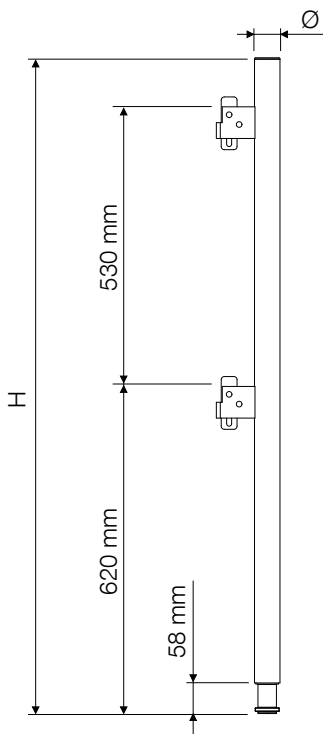

PART NO. 911110

POST 1,3

Stolpe 1,3 | Stolpe 1300 | Statramstis 1,3 | Pfosten 1,3 m

-  Ø: 48,3 mm
-  H: 1240 mm
-  3,6 kg
-  Steel + Zn (hot dip galvanized)
-  EN13374 – ABC

-   1,3 × 0,91 × 0,65 m
-  380 kg
-  100 pcs